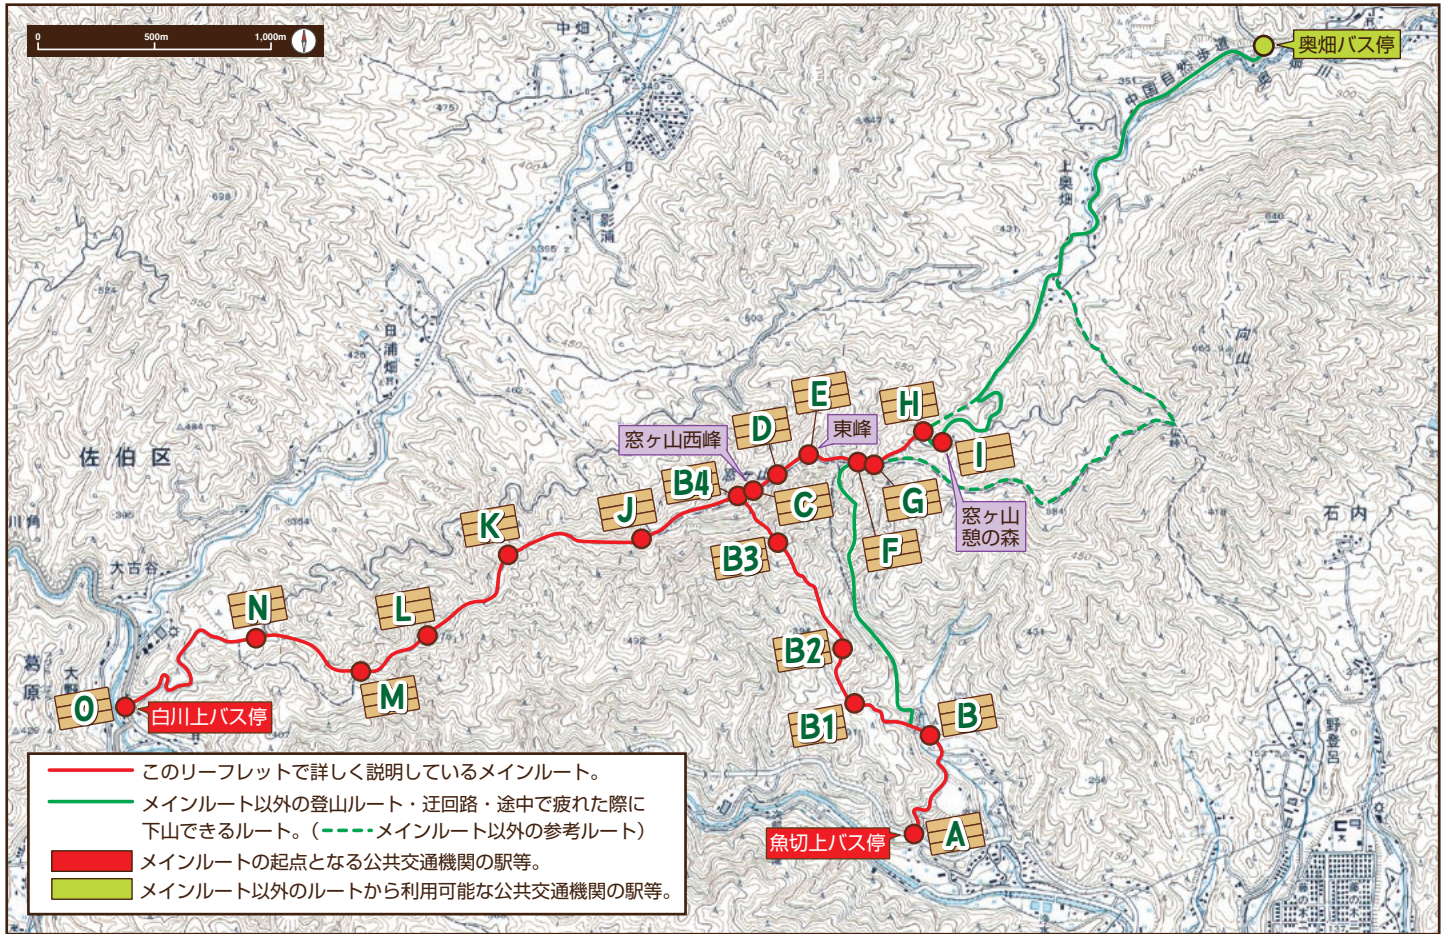

魚切～窓ヶ山西峰～東峰～窓ヶ山憩の森～白川

窓ヶ山 ルート断面図

魚切上バス停～西コース～西峰～憩いの森～西峰～白川上バス停