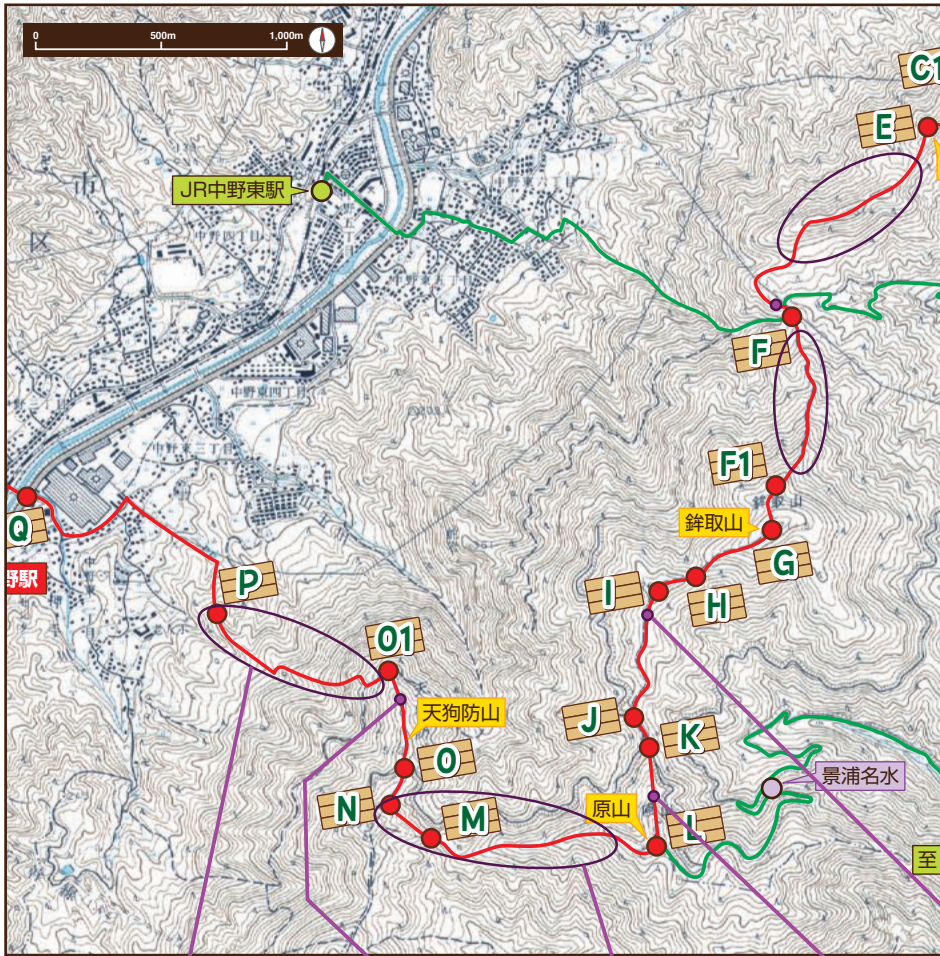

坂山～鉾取山～原山～天狗防山

登山道周辺の状況

G 鉾取山山頂
山頂標識 ルート

ほことり小屋

鉾取山鴉の森案内図

H 誘導標識(ハイキングコース方面へ進む)

I 鴉の広場
展望図 広場

みはらし小屋

P バイパスとの合流点

O 林道との合流
天狗坊山への登山口

案内板

コースの状況

コースの状況

南まわりコースとの分岐誘導標識
(ハイキングコース方面へ進む)

誘導標識 南まわりコース

J 舗装車道との合流
合流点 鴉の森案内板 舗装車道

コースの状況

L 原山山頂
電波塔 コース 原山三等三角点

K 原山への入口