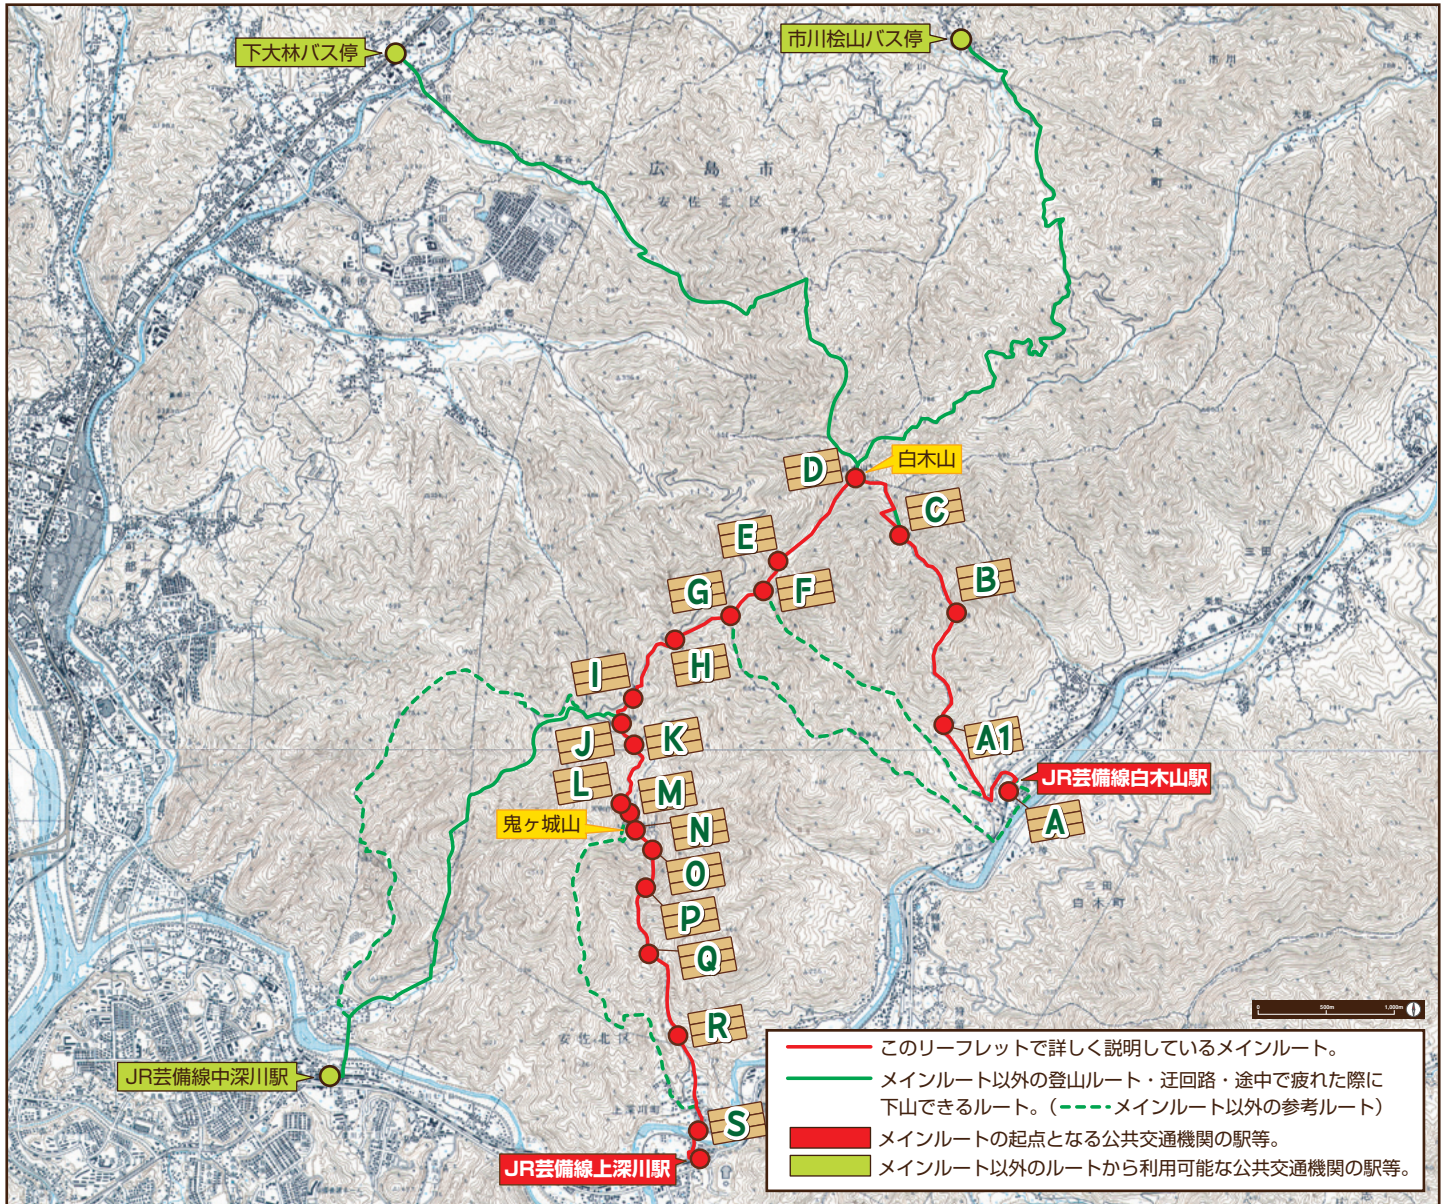

白木山～鬼ヶ城山

白木山～鬼ヶ城山 ルート断面図
 JR 白木山駅～538mコブ～水場～白木山～中尾山～鬼ヶ城山～
 第1尾根～下山口～JR 上深川駅