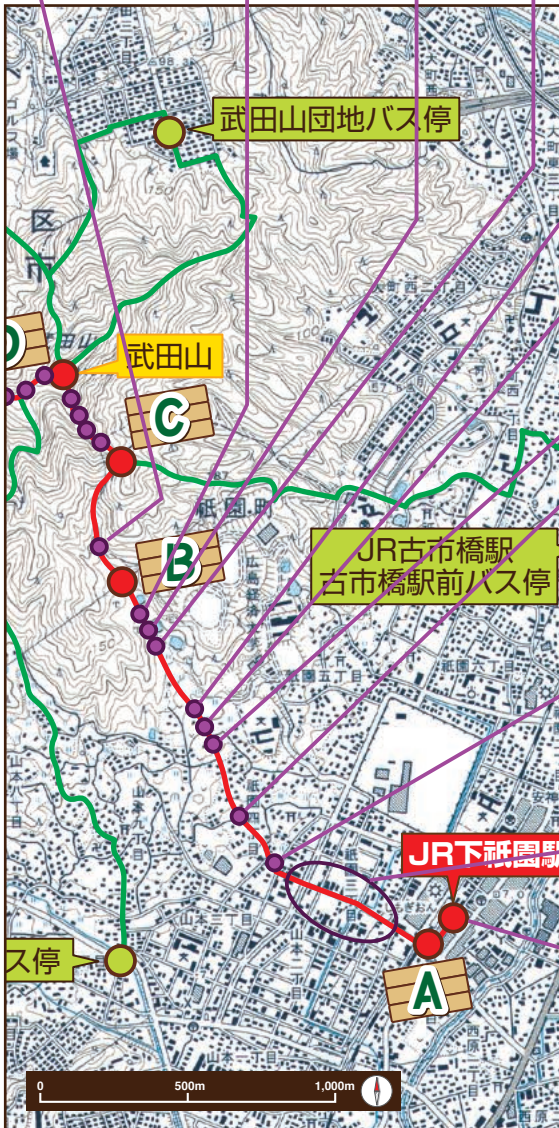

## 登山道周辺の状況

### コースの状況

武田山麓の森全景

武田山麓の森駐車場

武田山麓の森

武田山麓の森入口

武田山麓の森看板

麓の森・祇園北高校分かれ

馬返し

武田山登山案内看板

武田山登山道への看板

武田山登山道入口

市街地を

武田山方面を

武田山麓の森の案内看板

武田山方面を望む

武田山麓の森への案内看板

武田山方面風景

武田山団地バス停

武田山

JR古市橋駅  
古市橋駅前バス停

JR下祇園駅

バス停

下祇園駅

祇園駅案内板