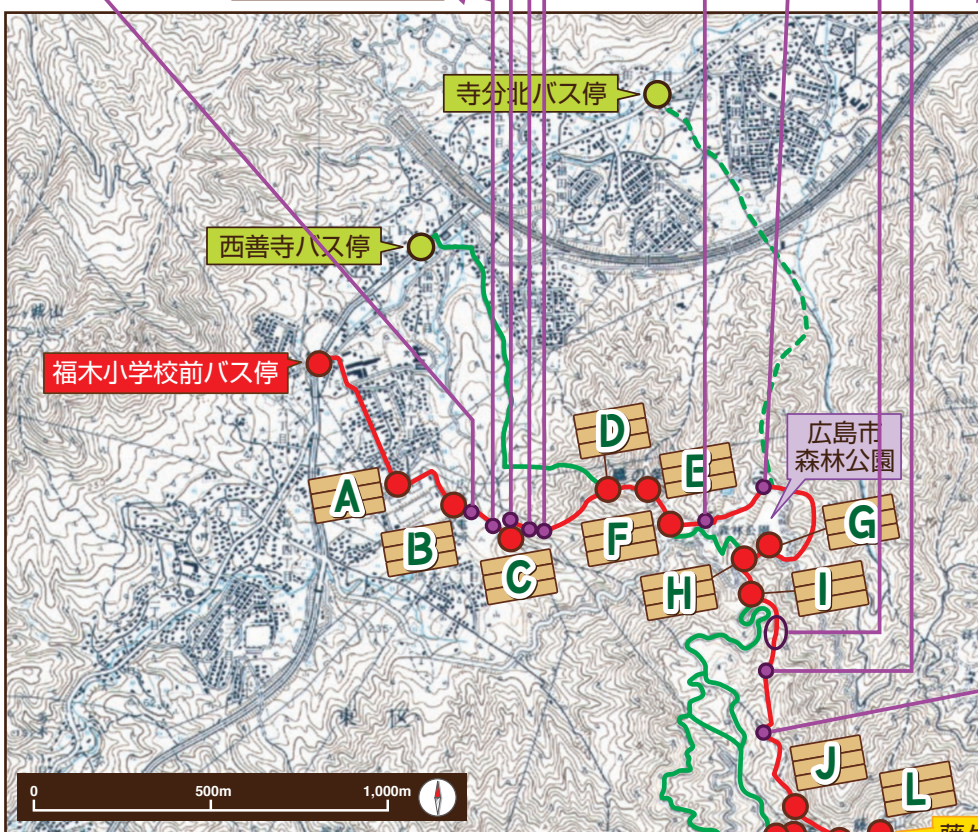

## 登山道周辺の状況

**B** 福木小学校コース 登山口

**C** 分かれ

**E** 山城展望台下山口と森林公園管理センター

**G** 第2駐車場

**D** 西善寺 登山道との合流

**F** 山城展望台下山口と森林公園管理センター

**H** 森林公園内の施設 自動販売機

コース状況

コースの状況

ワンプク橋

コース状況

弁当屋

分かれ

鉄塔跡

こんちゅう館

コース状況

休憩所

コース状況

林業体験 広場分れ

ザイルクライミング

林業体験 広場分れ

林業体験 広場分かれ

トイレ