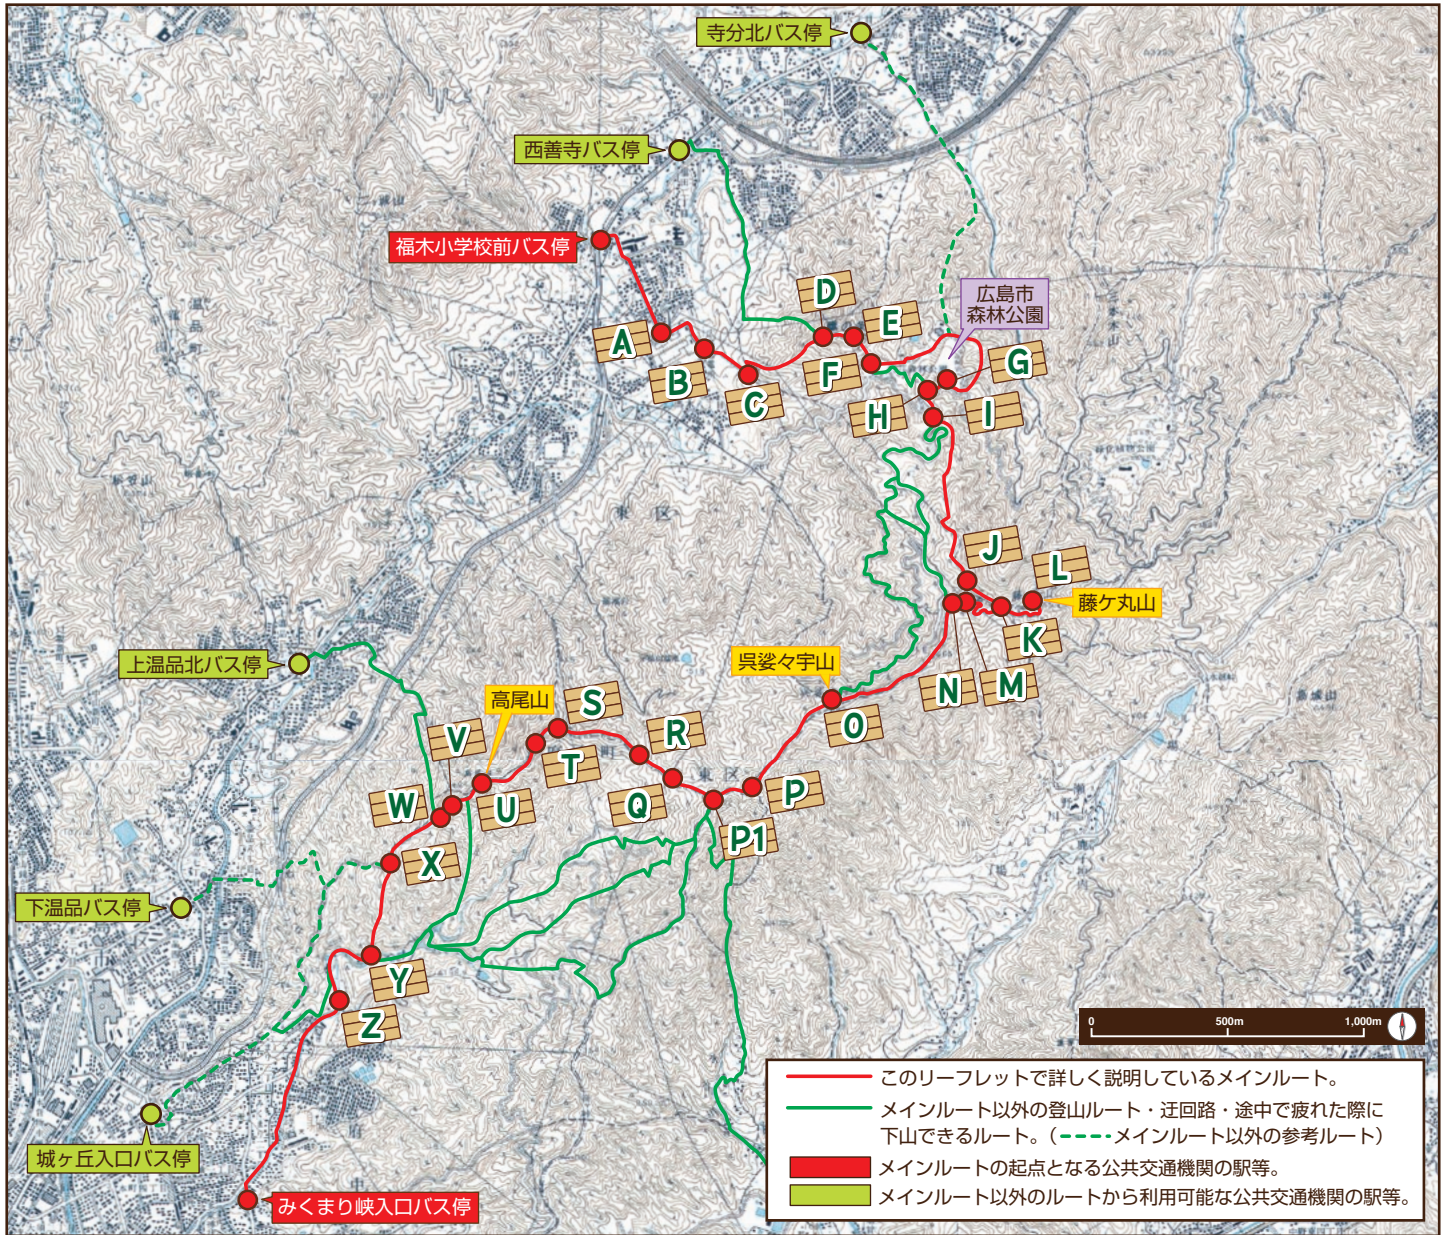

広島市森林公園鷹の条山～藤ヶ丸山～呉娑々字山～高尾山～みくまり峡

呉娑々字山 ルート断面図

福木小学校前バス停～広島変電所～鷹の条山・広島市森林公園～広島市森林公園グラウンドゴルフ場～藤ヶ丸山～呉娑々字山～高尾山～みくまり峡～みくまり峡入口バス停